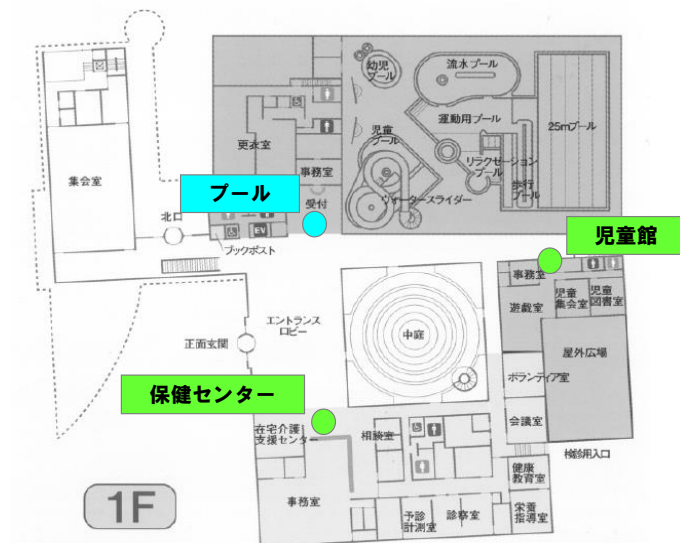

## すこやかセンター

図書館

トレーニングルーム

## 中央公民館

ホール等(通常は役場玄関)に設置  
運用方法により設置場所を移動する

## 総合体育館

4.1.1 【すこやかセンター管理事業】		
●	非接触型検温カメラ(個人用)	3基
9.5.1 【中央公民館管理事務事業】		
★	非接触型検温カメラ(団体用)	1基
●	非接触型検温カメラ(個人用)	4基
9.5.5 【図書館管理運営事業】		
●	非接触型検温カメラ(個人用)	1基
9.6.2 【温水プール維持管理事務事業】		
●	非接触型検温カメラ(個人用)	1基

(令和2年12月設置予定)

プール

児童館

保健センター