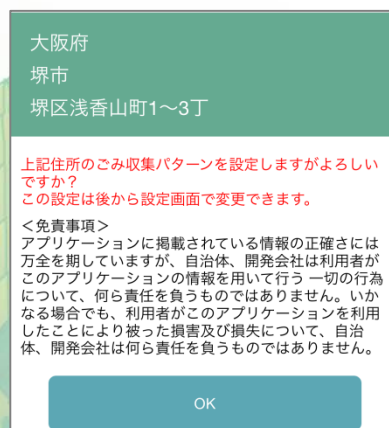

アプリのインストール

各ストアより「さんあーる」で検索し
ダウンロードしてください
右記のQRコードでもダウンロードできます

初期（地区）設定

都道府県から住所を選択
してください

選んだ住所を確認して「OK」
をタップしてください

通知設定

「メニュー」→「設定」から

ごみ出し日の通知のON/OFFの設定と
通知対象のゴミ及び通知時間の設定が
可能です。