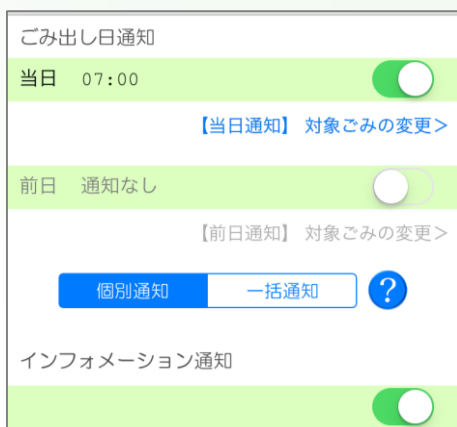

アプリのインストール

各ストアより「さんあーる」で検索し
ダウンロードしてください
右記のQRコードでもダウンロードできます

初期（地区）設定

都道府県から住所を選択
してください

選んだ住所を確認して「OK」
をタップしてください

通知設定

「メニュー」→「設定」から

ごみ出し日の通知のON/OFFの設定と
通知対象のゴミ及び通知時間の設定が
可能です。