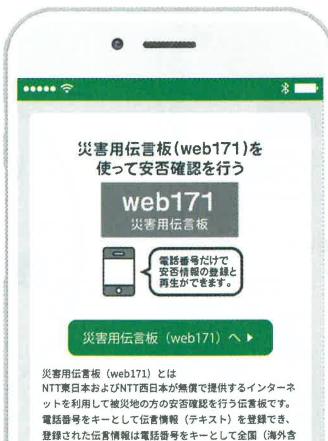

機能 1

飛島村からのお知らせを受け取れます。

村からの最新のお知らせや防災情報を見逃すことなく即時に受け取ることができます。文字の拡大や音声再生も可能です。

文字拡大

音声再生

機能 2

防災マップを確認できます。

お住いの地域の指定避難所が確認できます。また、現在地から避難所までのルート検索も可能です。

指定避難所

避難場所までのルート確認機能

機能 3

設備の故障や破損をすぐさま報告できます。

道路の破損や信号の故障など、問題を発見次第アプリから役場に直接報告できます。

飛島村専用
レポート機能

アプリから
直接報告

機能 4

災害時にも大切な人の安否が確認できます。

災害時専用伝言板サイトへアプリからリンクし電話番号のみで安否確認の登録・再生ができます。

いざという
時も安心

※各コンテンツ部分はイメージです。実際の画面と異なる場合がございます。

1.ストアからアプリをダウンロード

2.アプリを起動

3.設定を入力

4.登録完了!