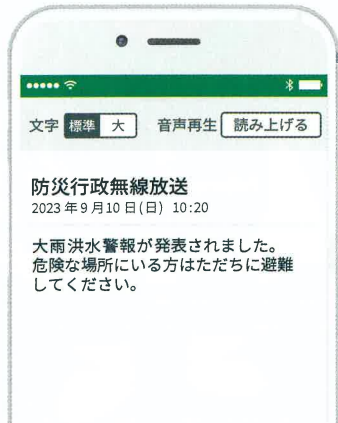

機能 1

飛島村からのお知らせを受け取れます。

村からの最新のお知らせや防災情報を見逃すことなく即時に受け取ることができます。文字の拡大や音声再生も可能です。

文字拡大

音声再生

機能 2

防災マップを確認できます。

お住いの地域の指定避難所が確認できます。また、現在地から避難所までのルート検索も可能です。

指定避難所

避難場所までのルート確認機能

機能 3

設備の故障や破損をすぐさま報告できます。

道路の破損や信号の故障など、問題を発見次第アプリから役場に直接報告できます。

飛島村専用
レポート機能

アプリから
直接報告

機能 4

災害時にも大切な人の安否が確認できます。

災害時専用伝言板サイトへアプリからリンクし電話番号のみで安否確認の登録・再生ができます。

いざという
時も安心

※各コンテンツ部分はイメージです。実際の画面と異なる場合がございます。

1.ストアからアプリをダウンロード

2.アプリを起動

3.設定を入力

4.登録完了!