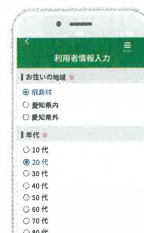

災害時にも大切な人の安否が確認できます。

災害時専用伝言板サイトへアプリからリンクし電話番号のみで安否確認の登録・再生ができます。

いざという
時も安心

※各コンテンツ部分はイメージです。実際の画面と異なる場合がございます。

1.ストアからアプリをダウンロード

2.アプリを起動

3.設定を入力

4.登録完了!

アプリ
登録手順

App Store
からダウンロード

Google Play
で手に入れよう

端末のホームから
アプリアイコンをタップ

※アプリは無料で利用できますが、通信料は利用者の負担となります。