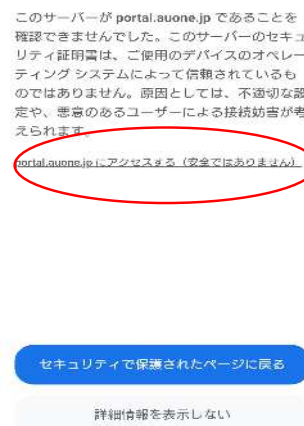

ご利用手順【Android (Xperia) の場合】

「設定」のWi-Fiから「Sukoyaka-WiFi」を選択

STEP1

「Chrome」を選択し、検索

STEP2

「詳細設定」を選択

STEP3

「〇〇にアクセスする (安全ではありません)」を選択