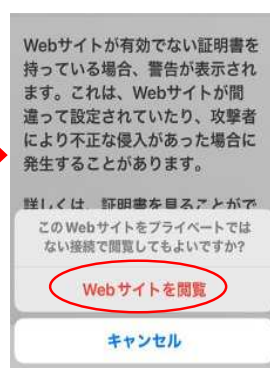

ご利用手順【iPhoneの場合】

「設定」のWi-Fiから「Sukoyaka-WiFi」を選択

STEP1

「Wi-Fiの推奨設定に関する詳しい情報」を選択

STEP2

「詳細を表示」を選択

STEP3

「このWebサイトを閲覧」を選択

STEP4

「Webサイトを閲覧」を選択

STEP5

注意事項を読んだ方のみ「インターネットを利用する」を選択

STEP6

少し経つと飛島村の公式ホームページに接続します

※この手順は一例であり、実際の操作手順と異なる場合があります。