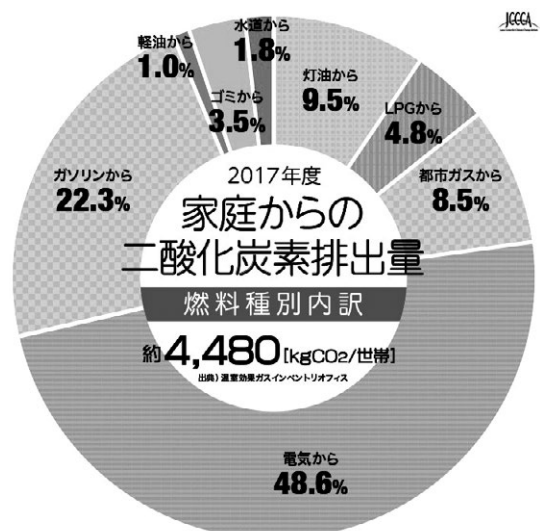

「あいちCOOL CHOICE」県民運動実施中

(<https://www.pref.aichi.jp/soshiki/ondanka/aichicoolchoice.html>)

●**問合せ先** 地球温暖化対策課調整・企画グループ

☎052-954-6213

環境政策部水大気環境課大気規制グループ

☎052-954-6456

全国地球温暖化防止活動推進センター  
ウェブサイト(<https://www.jccca.org/>)より

令和元年度  
12月分